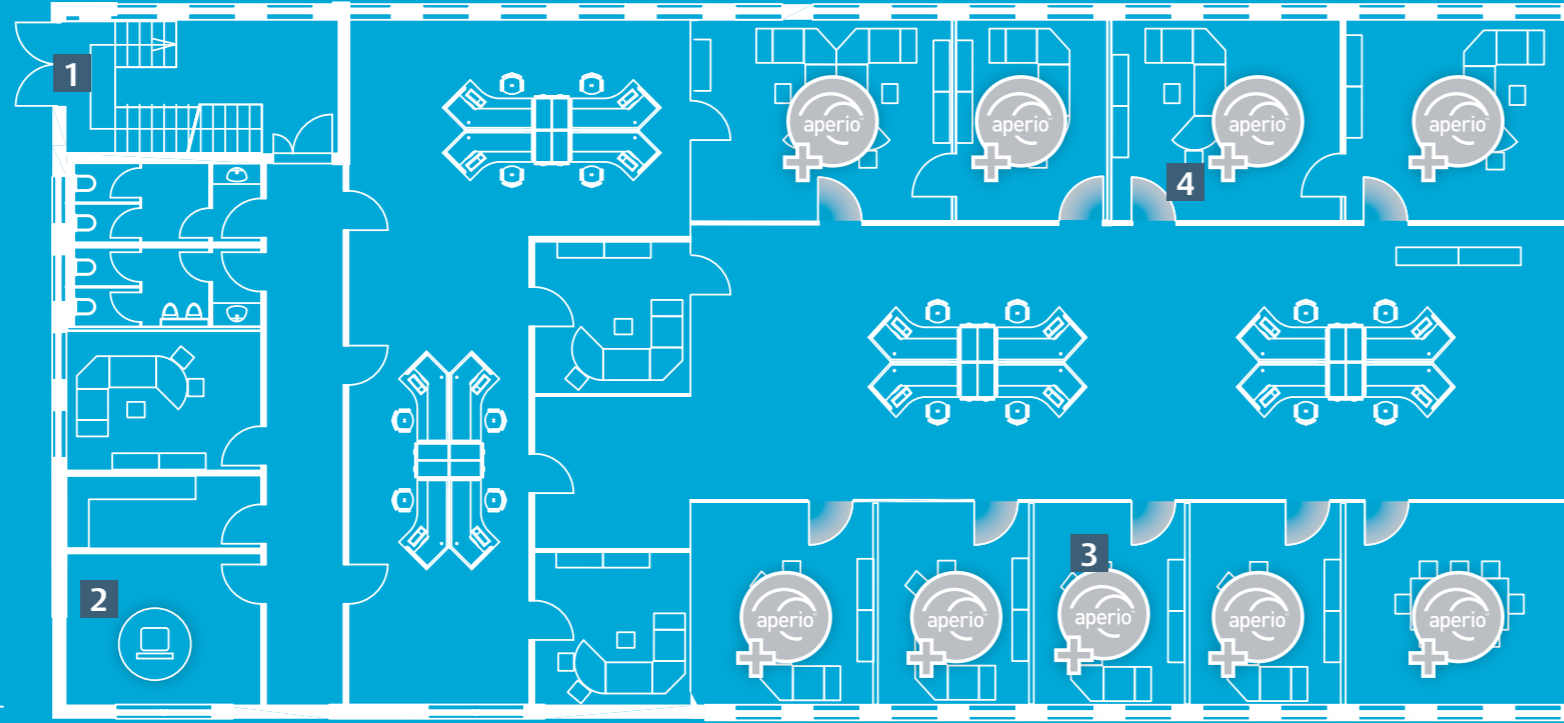

Langaton Aperio™-kulunvalvontateknologia on suunniteltu juuri sinun tarpeitasi varten. Aperio™ on kustannustehokas ja yksinkertainen tapa parantaa turvallisuustasoa.

Aperio™ on tulevaisuus Kustannustehokas ratkaisu uusien ovien lisäämiseksi järjestelmään.