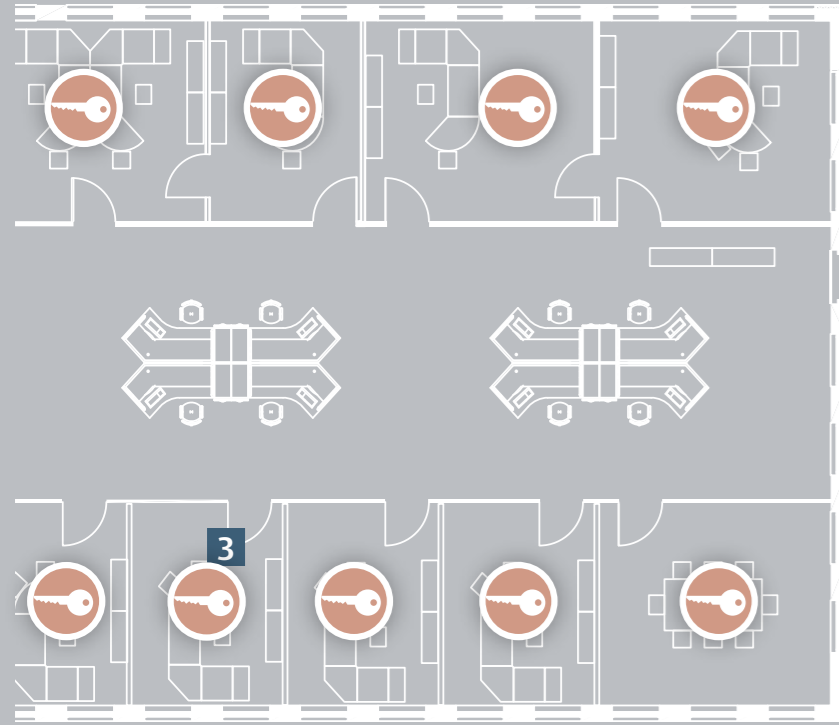

Pelkkä mekaaninen lukitus ei riitä kaikille

Mekaaninen ovi ei ylläpidä haluttua turvallisuustasoa:

- jos nykyisen kulunvalvontajärjestelmän laajentaminen on mahdotonta
- jos on tarvetta kulkurekisterille
- jos kadonneita avaimia on paljon