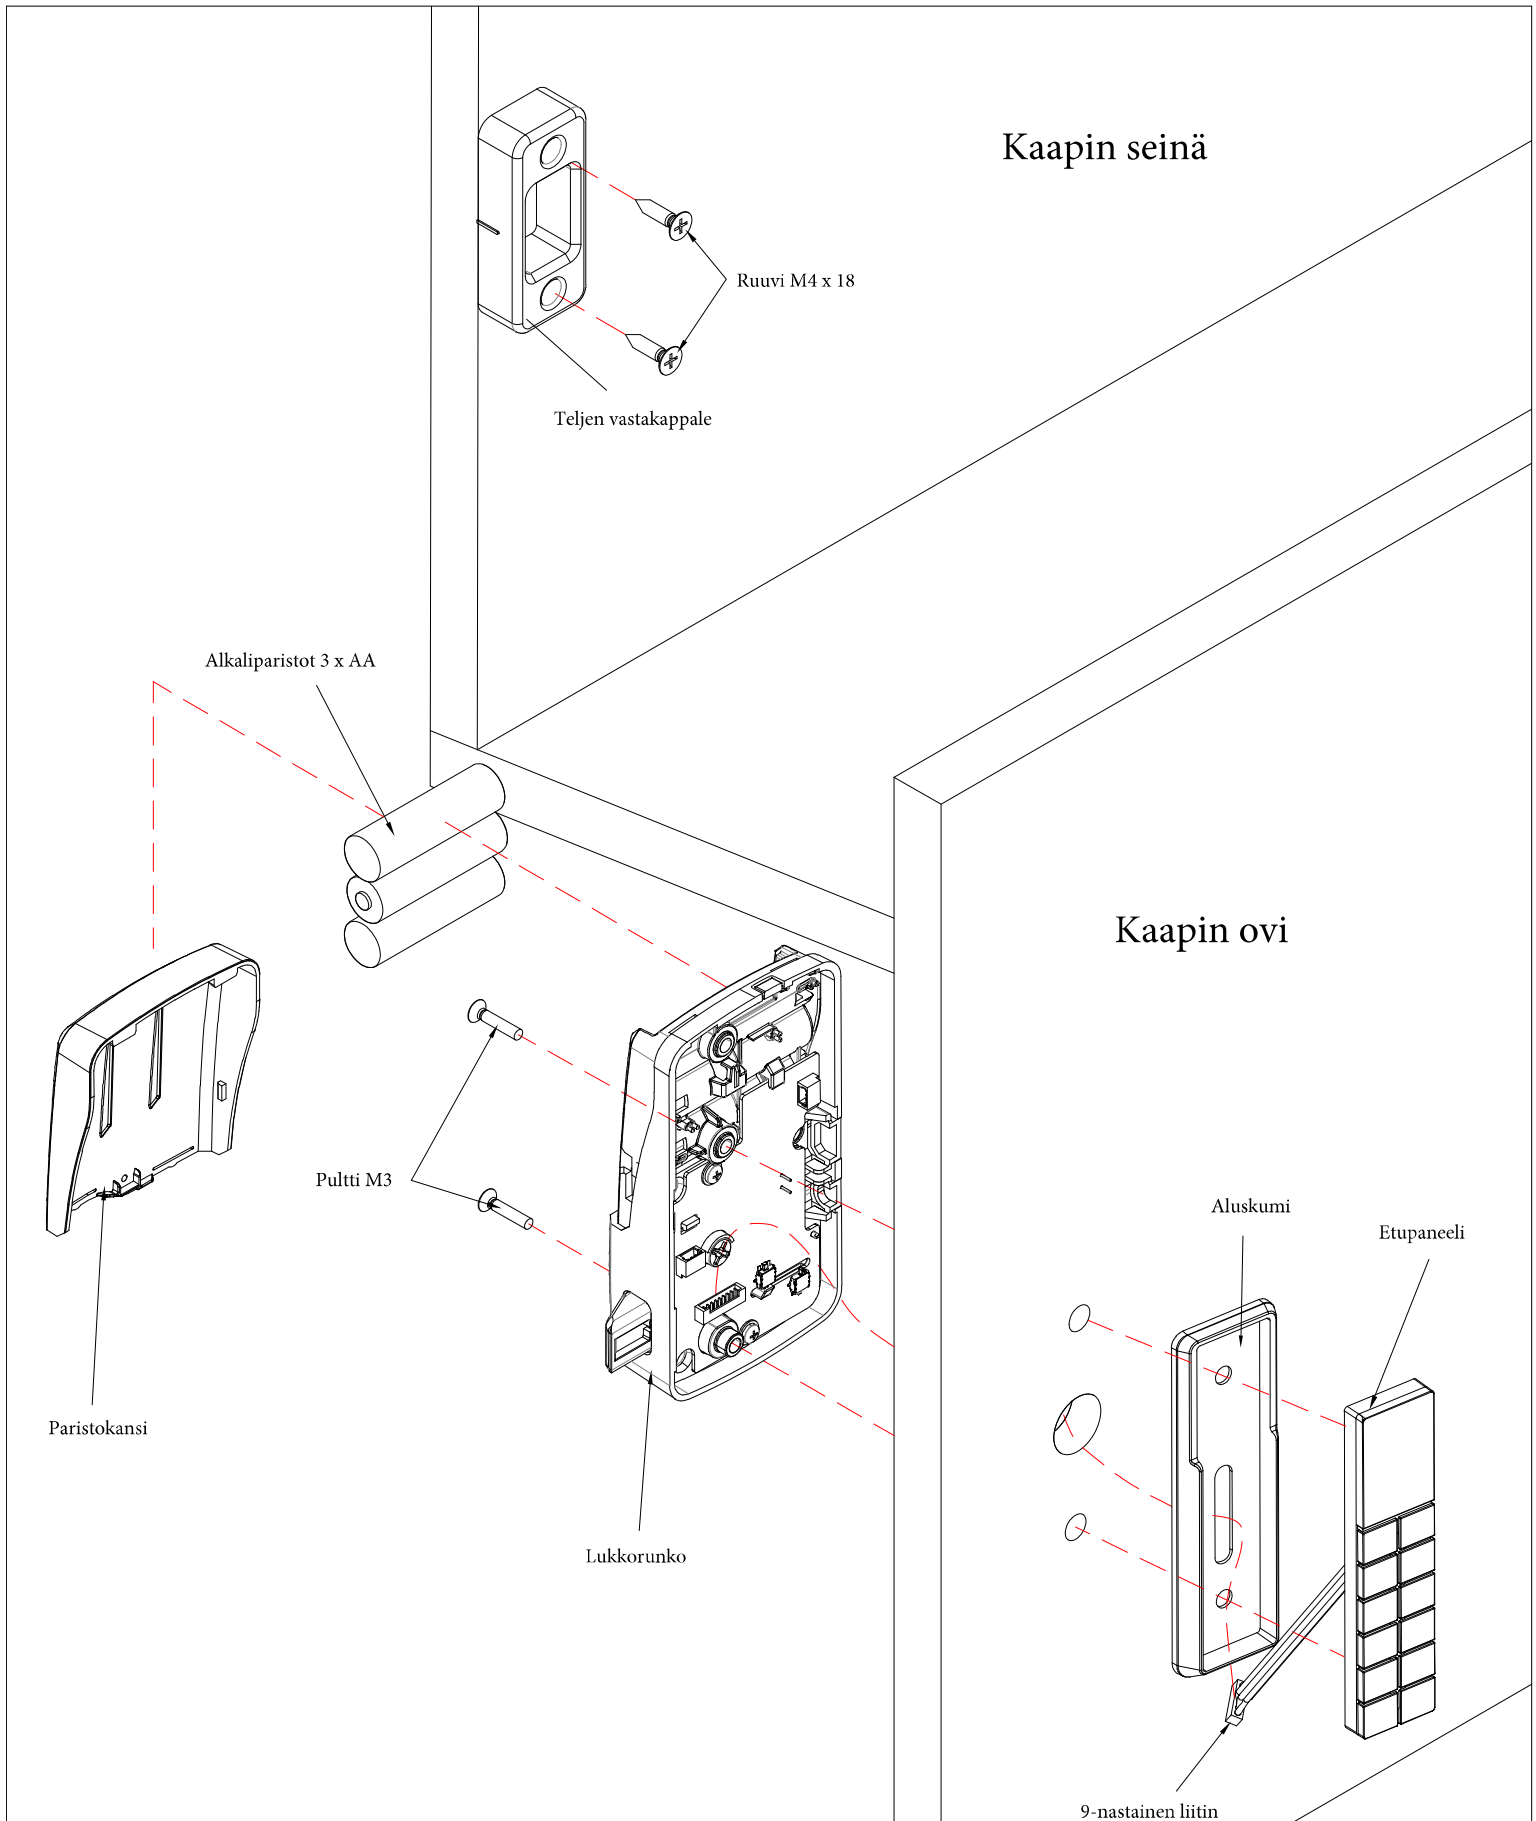

ML81PA/ML81RA (oikeakätinen ovi)

ML81PA/ML81RA (vasenkätinen ovi)

Kaapin seinä

Ruuvi M4 x 18

Teljen vastakappale

Kaapin ovi

Etupaneeli

Aluskumi

9-nastainen liitin

Lukkorunko

Pultti M3

Paristokansi

Alkaliparistot 3 x AA