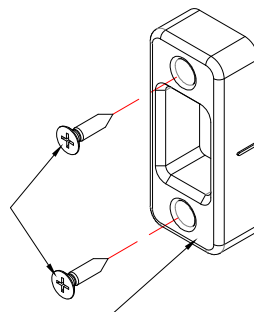

ML81PA/ML81RA (oikeakätinen ovi)

ML81PA/ML81RA (vasenkätinen ovi)

Kaapin seinä

Ruuvi M4 x 18

Teljen vastakappale

Kaapin ovi

Etupaneeli

Aluskumi

9-nastainen liitin

Lukkorunko

Pultti M3

Paristokansi

Alkaliparistot 3 x AA