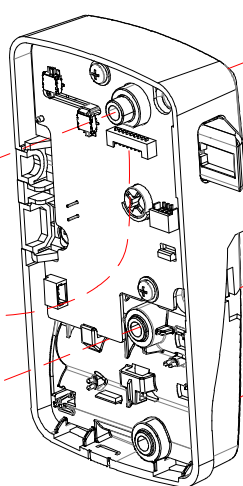

ML81PA/ML81RA (oikeakätinen ovi)

ML81PA/ML81RA (vasenkätinen ovi)

Kaapin seinä

Ruuvi M4 x 18

Teljen vastakappale

Kaapin ovi

Etupaneeli

Aluskumi

9-nastainen liitin

Lukkorunko

Pultti M3

Paristokansi

Alkaliparistot 3 x AA