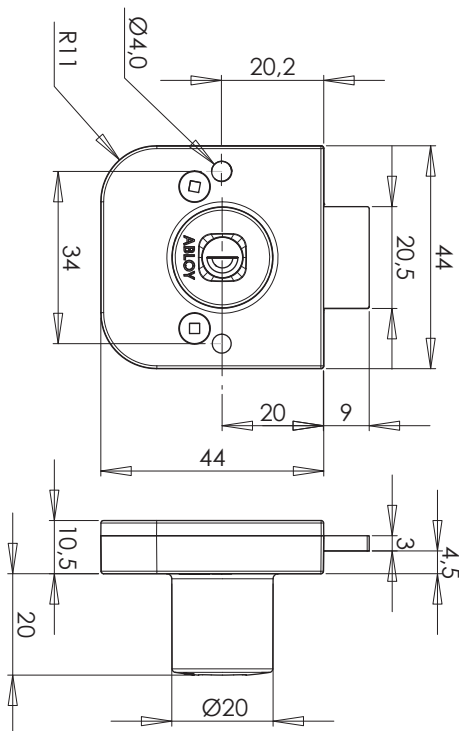

Tekniset tiedot

Avainjärjestelmä	ABLOY SENTRY, ABLOY PROTEC, ABLOY CLASSIC
Rungon materiaali	Sinkki
Pintakäsittelyt	Kromi (Cr)
Teljen tyyppi	Suora
Teljen materiaali	Niklattua terästä
Avaimen poistaminen	Lukittu- ja auki-asennoissa
Paino	0,11 kg
Maksimi ovipaksuus:	19 mm