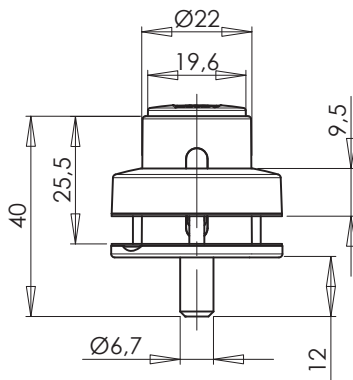

Tekniset tiedot

Avainjärjestelmä	ABLOY SENTRY, ABLOY PROTEC, ABLOY CLASSIC
Rungon materiaali	Sinkki
Pintakäsittelyt	Kromi (Cr)
Teljen tyyppi	Tappi
Teljen materiaali	Niklattua terästä
Avainmen poistaminen	Lukittu- ja auki-asennoissa
Paino	0,11 kg
Maksimi ovipaksuus:	2-9 mm