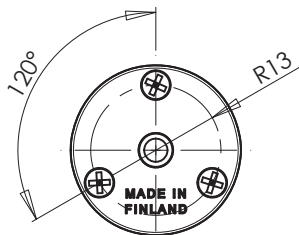

Tekniset tiedot

Avainjärjestelmä	ABLOY SENTRY, ABLOY PROTEC, ABLOY CLASSIC
Rungon materiaali	Sinkki
Pintakäsittelyt	Kromi (Cr)
Teljen tyyppi	Tappi
Teljen materiaali	Niklattua terästä
Avainmen poistaminen	Lukittu- ja auki-asennoissa
Paino	0,11 kg
Maksimi ovipaksuus:	2-9 mm