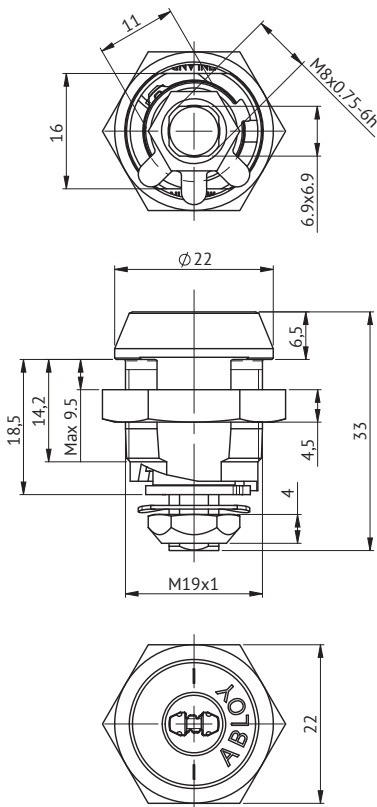

ABLOY® CL105

Metallikalustelukko

Tuotekuvaus

Korkean turvallisuustason lukko.

Hyödyt

- Soveltuu käytettäväksi esim. erilaisissa peli- ja myyntiautomaateissa ja laitteissa, säilytystiloissa ja lokeroissa, laitteistojen ja työpisteiden lukinnassa sekä muissa kohteissa, joissa vaaditaan korkeaa lukitusturvallisuutta ja toimintavarmuutta mutta myös helppokäyttöisyyttä.

Tekniset tiedot

Avainjärjestelmä	ABLOY SENTRY, ABLOY PROTEC, ABLOY CLASSIC
Rungon materiaali	Teräs
Pintakäsittelyt	Kromi (Cr)
Vasenkätisen toiminnan mahdollisuus	On
Teljen kääntyminen	90° / 180°
Avainmen poistaminen	Lukittu-asennossa
Paino	0,08 kg
Maksimi ovipaksuus:	9,5 mm