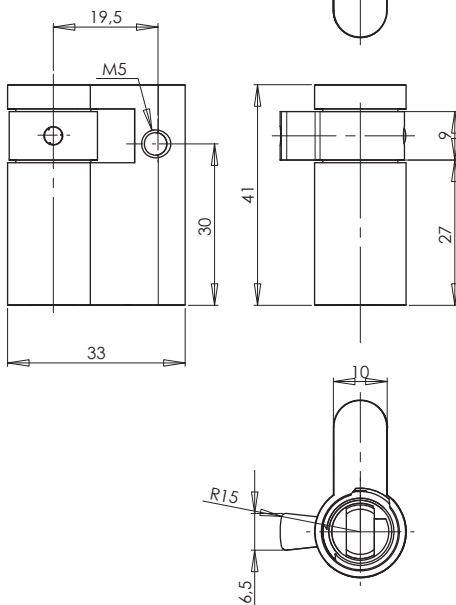

ABLOY® CL687

Metallikalustelukko

Tuotekuvaus

Sähkökytkinlukko.

Hyödyt

- Soveltuu käytettäväksi esim. sähkökaapeissa, sähkökytkimissä, verkko-ovissa.

Tekniset tiedot

Avainjärjestelmä	ABLOY PROTEC, ABLOY PROTEC ² , ABLOY SENTO
Rungon materiaali	Messinki
Pintakäsittelyt	Kromi (Cr)
Teljen kääntyminen	125°
Avainmen poistaminen	Lukittu-asennossa
Paino	0,13 kg