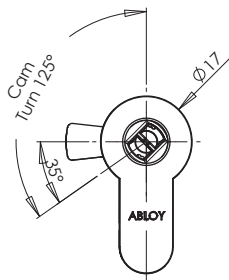

ABLOY® CL687

Metallikalustelukko

Tuotekuvaus

Sähkökytkinlukko.

Hyödyt

- Soveltuu käytettäväksi esim. sähkökaapeissa, sähkökytkimissä, verkko-ovissa.

Tekniset tiedot

Avainjärjestelmä	ABLOY PROTEC, ABLOY PROTEC ² , ABLOY SENTO
Rungon materiaali	Messinki
Pintakäsittelyt	Kromi (Cr)
Teljen kääntyminen	125°
Avainmen poistaminen	Lukittu-asennossa
Paino	0,13 kg