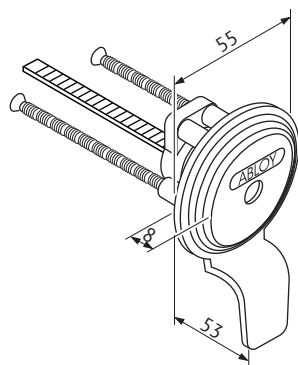

ABLOY® 5190

Pintalukon avainpesä

Tuotekuvaus

Käytetään Abloy pintalukkojen lukintaan.

Lukko voidaan avata ulkopuolelta avaimella.

Tekniset tiedot

Avainjärjestelmä	ABLOY PROTEC, ABLOY PROTEC ² , ABLOY SENTO, ABLOY CLASSIC
Pintakäsittelyt	Kromi (Cr), Satiini kromi (HCr), Kiiltävä messingöinti, suojalakattu (MSKiLa), Harjattu messingöinti, suojalakattu (MSHaLa), Harjattu nikkeli (NiHa), ACTIVE Val (valkoinen)/Mus (musta)/Har (harmaa)/Gra (grafiitti)
Avainpesän mitat	Halkaisija 55mm, korkeus 8mm/53mm
Paino	0,24kg