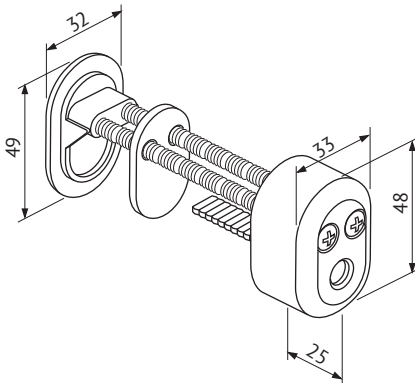

## ABLOY® CY809

Sisäpuolinen avainpesä parvekeovien pitkäsälpoihin

### Tuotekuvaus

Avainpesä parvekeovien pitkäsälpojen lukintaa.

Avataan oven sisäpuolelta avaimella.

### Tekniset tiedot

Avainjärjestelmä	ABLOY PROTEC, ABLOY PROTEC <sup>2</sup> , ABLOY SENTO, ABLOY CLASSIC
Pintakäsittelyt	Kromi (Cr), Satiini kromi (HCr)
Avainpesän mitat	48mm x 33mm x 25mm
Umpikilven mitat	49mm x 32mm
Paino	0,36kg