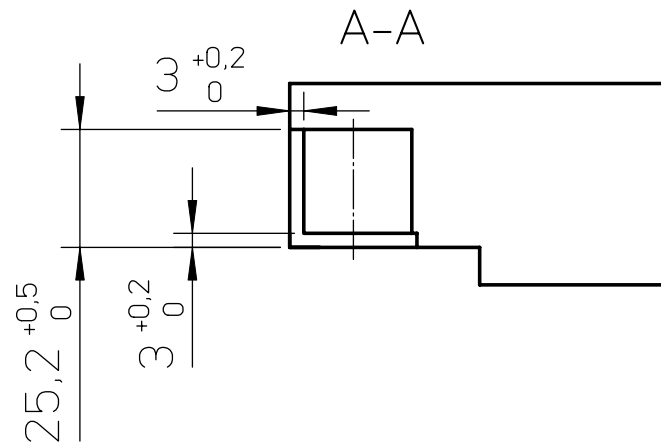

Vastalevy asettuu symmetrisesti lukon rintalevyyn nähden korkeussuunnassa

900435
LP781